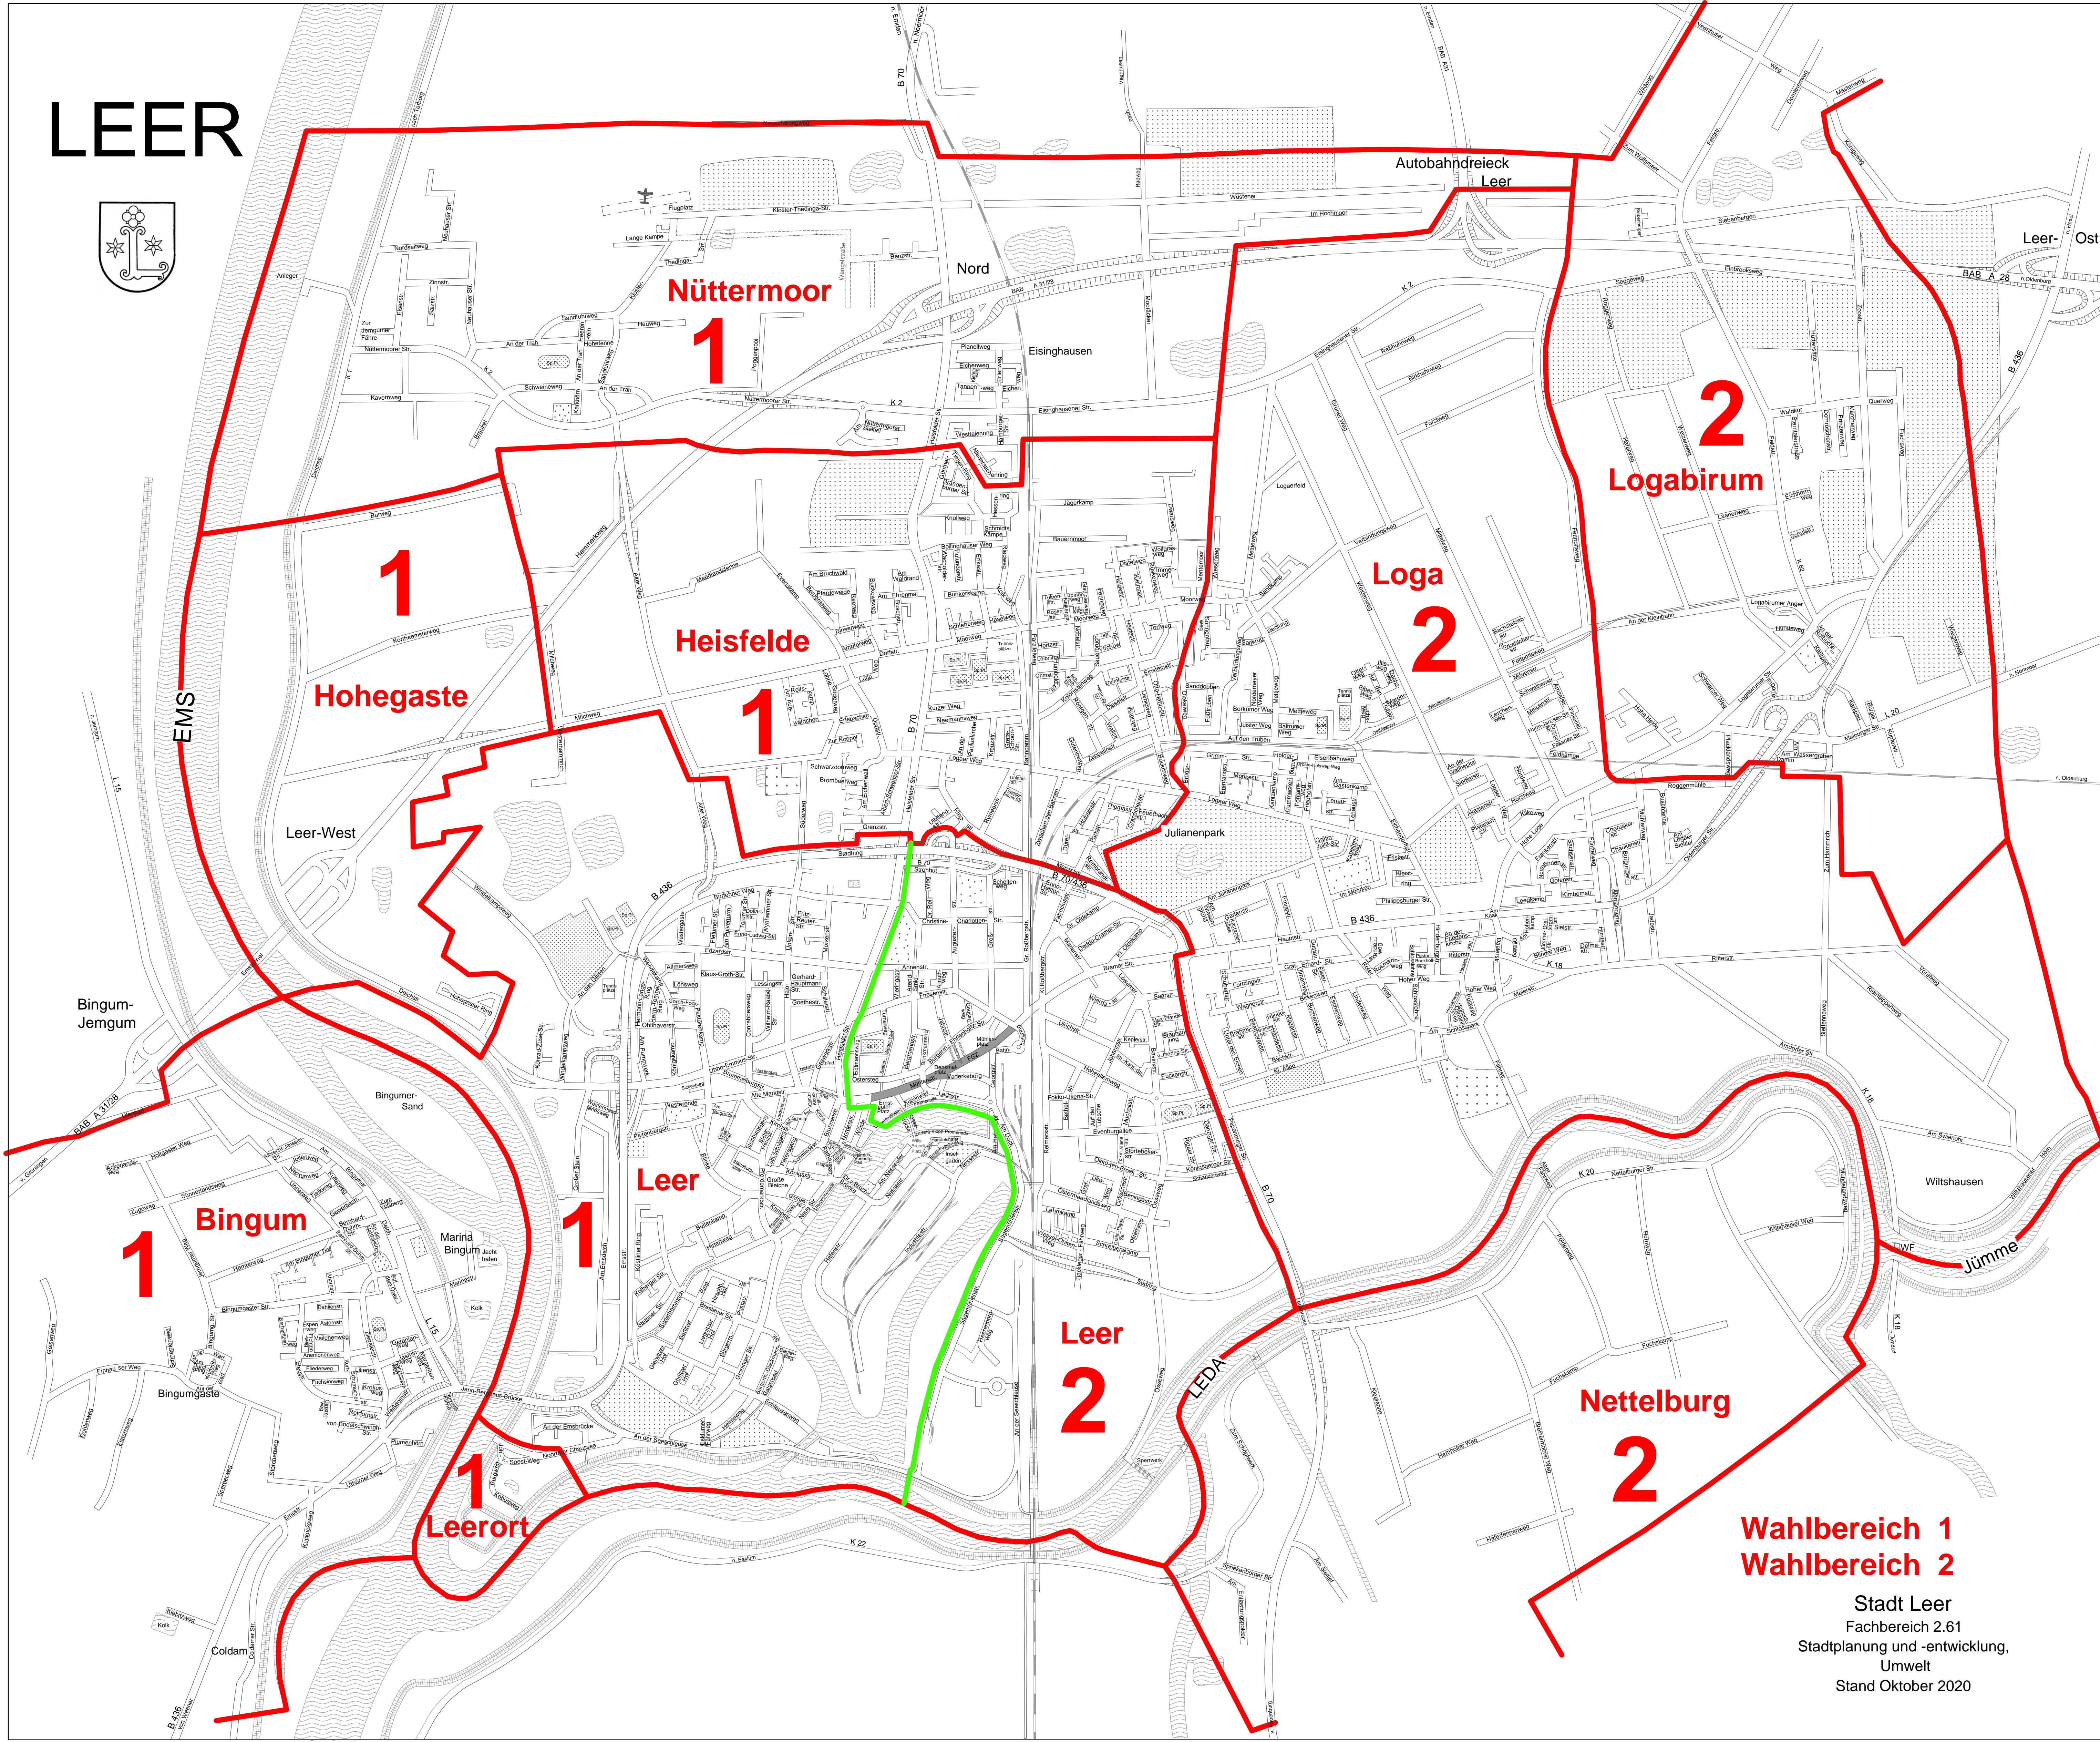

LEER

Wahlbereich 1
Wahlbereich 2

Stadt Leer
Fachbereich 2.61
Stadtplanung und -entwicklung,
Umwelt
Stand Oktober 2020