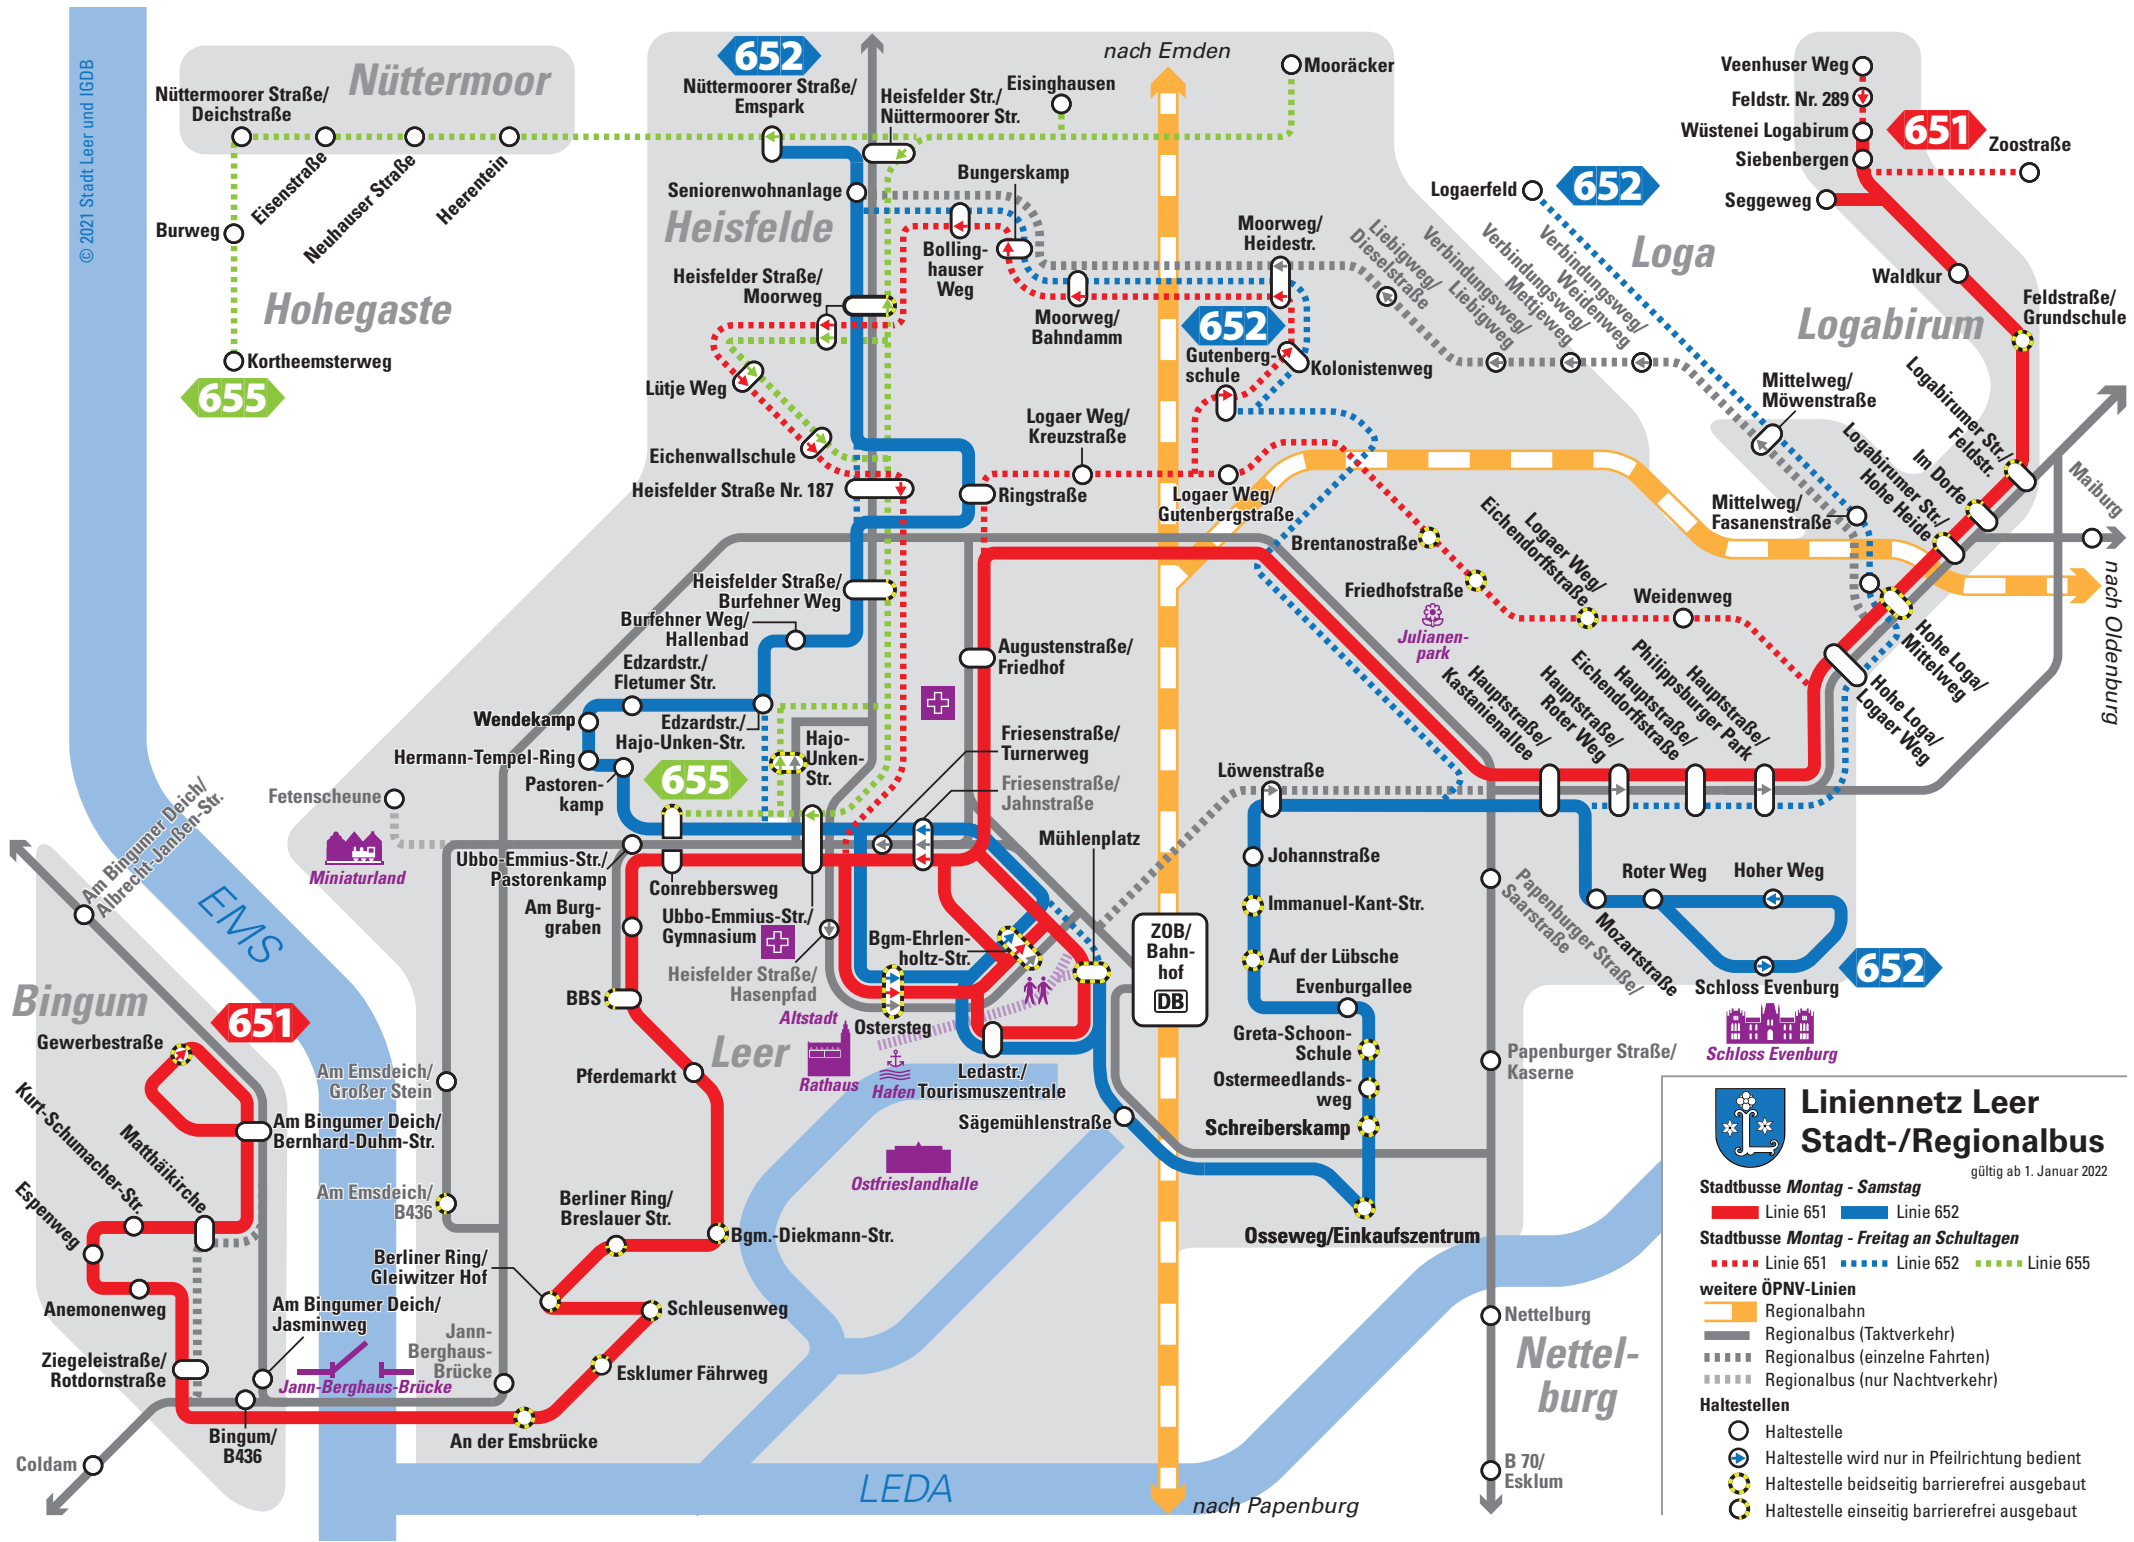

Liniennetz Leer Stadt-/Regionalbus

gültig ab 1. Januar 2022

- **Stadtbusse Montag - Samstag**
  - Linie 651 (Red solid line)
  - Linie 652 (Blue solid line)
- **Stadtbusse Montag - Freitag an Schultagen**
  - Linie 651 (Red dashed line)
  - Linie 652 (Blue dashed line)
  - Linie 655 (Green dashed line)
- **weitere ÖPNV-Linien**
  - Regionalbahn (Orange dashed line)
  - Regionalbus (Taktverkehr) (Grey solid line)
  - Regionalbus (einzelne Fahrten) (Grey dashed line)
  - Regionalbus (nur Nachtverkehr) (Grey dotted line)
- **Haltestellen**
  - Haltestelle (White circle)
  - Haltestelle wird nur in Pfeilrichtung bedient (Circle with arrow)
  - Haltestelle beidseitig barrierefrei ausgebaut (Circle with yellow border)
  - Haltestelle einseitig barrierefrei ausgebaut (Circle with yellow border and arrow)